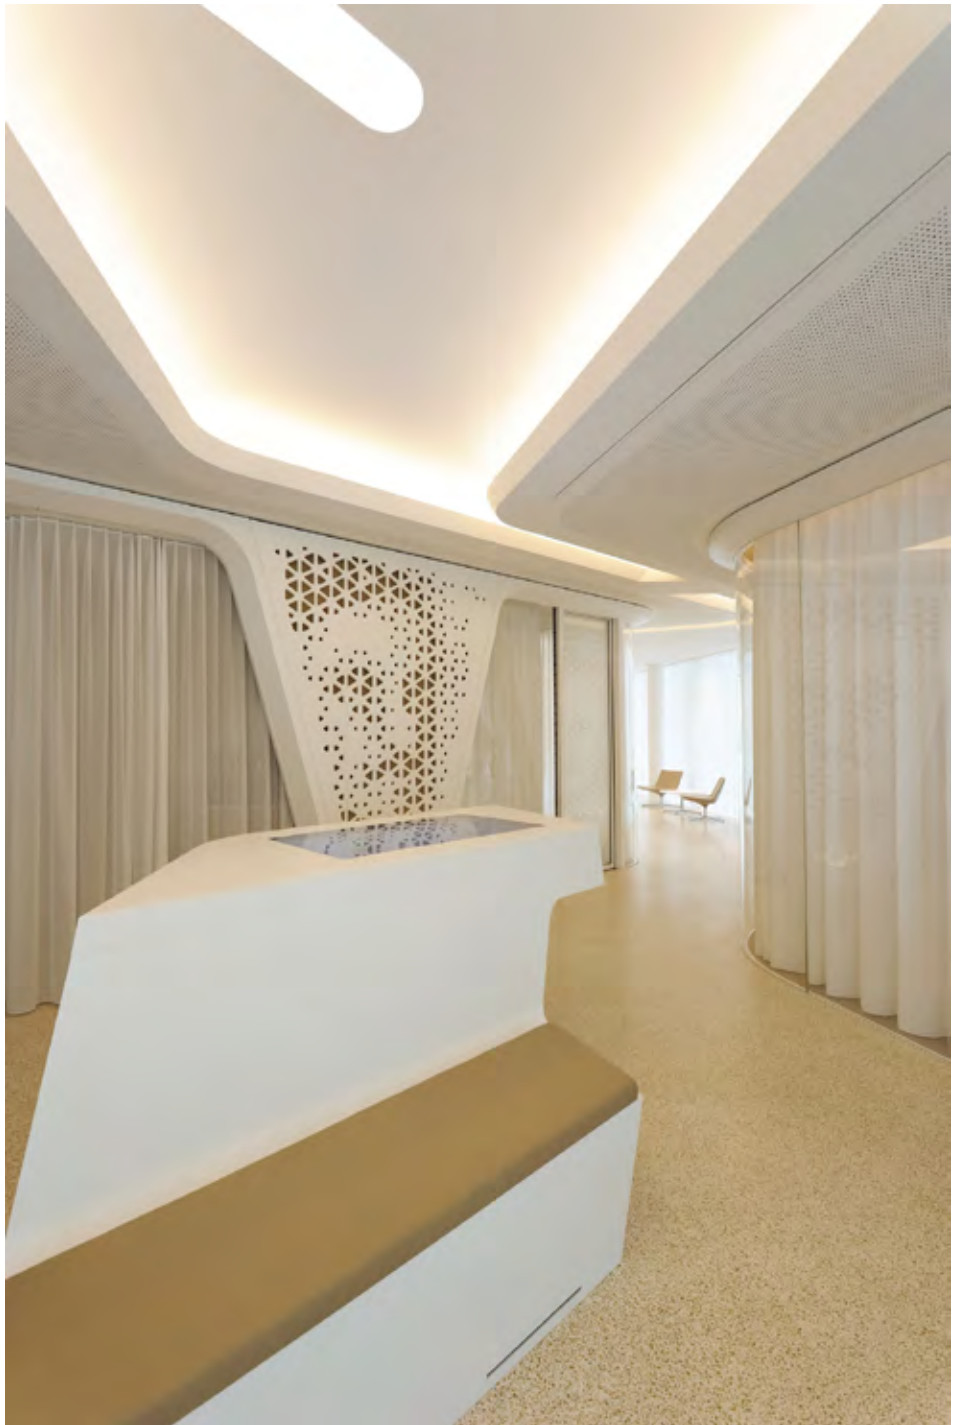

# Raiffeisenbank Kreuzplatz I CH-Zürich

Auftraggeber: Protektor Profil GmbH CH-Regensdorf

Fotos © Nina Baisch | 2011